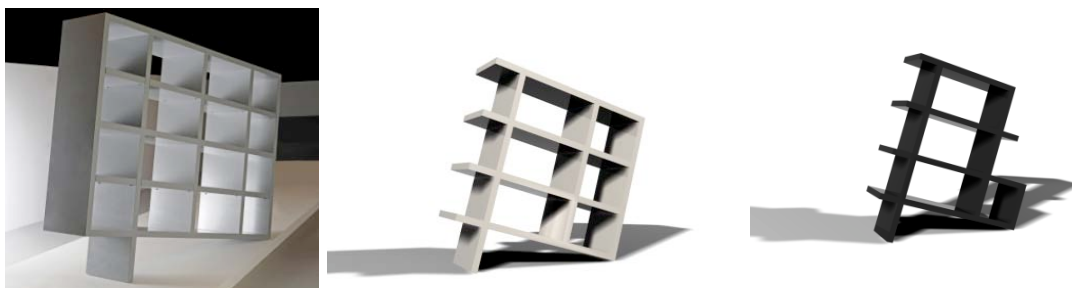

Estantes “Il va tomber”

by Henrique Ralheta

Estante G, 240x200cm, construída em MDF lacado a **cinza** com 40cm de espessura.

Estante M, 144x160cm, construída em MDF lacado a **branco** com 40cm de espessura.

Estante P, 130x160cm, construída em MDF lacado a **preto** com 40cm de espessura.

Iva incluído

Quantidades	Preços		
	Estante G	Estante M	Estante P
1	€2.600,00	€1.340,00	€1.120,00

Prazo de entrega

4/5 semanas

Condições de pagamento

50% encomenda

50% contra entrega mercadoria