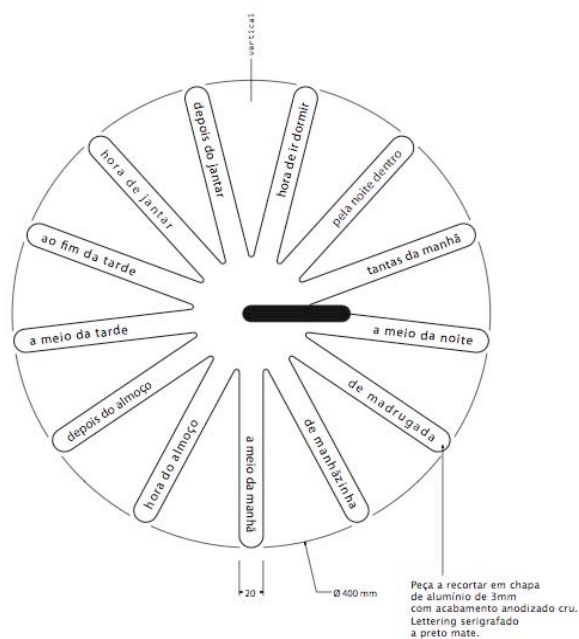

Relógio VAGO

Relógio “Vago”, composto por base em chapa de alumínio lacado em branco com grafismos serigrafados com 400mm de diâmetro e 3mm de espessura e com ponteiro em PVC de baixa densidade, lacado em preto.

Iva incluído

Quantidades	Preço
1	€150,00

Prazo de entrega 4/5 semanas

Condições de pagamento

50% encomenda

50% contra entrega mercadoria